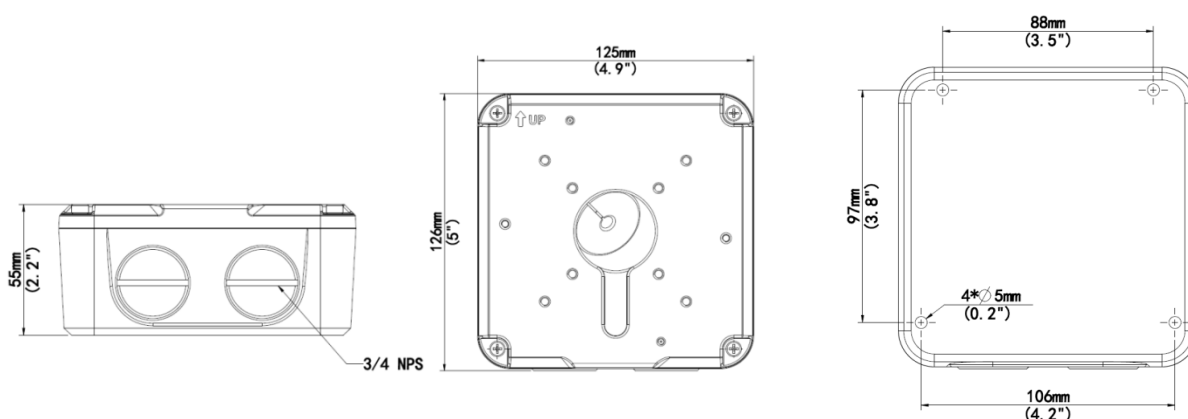

TR-JB07-IN

Коммутационная коробка для уличной/внутренней установки сетевых видеокамер всепогодного исполнения

Технические характеристики

МОДЕЛЬ	TR-JB07-IN
Применение	Внутри / вне помещений, коммутационная коробка для сетевых видеокамер всепогодного исполнения
Габаритные размеры	126мм x 125мм x 55мм (5" x4.9" x2.2")
Вес	0.72кг (1.6lb)
Материал	Алюминиевый сплав

Габаритные размеры

*Спецификация изделия и возможность его заказа могут быть изменены без предварительного уведомления.