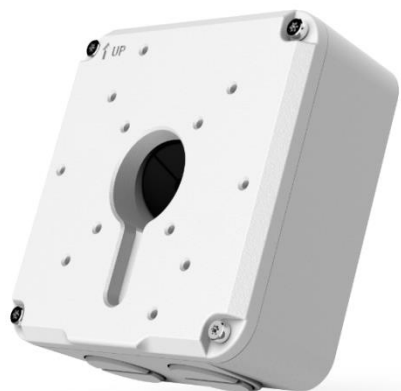

TR-JB07-IN

Коммутационная коробка для уличной/внутренней установки сетевых видеокамер всепогодного исполнения

Технические характеристики

МОДЕЛЬ	TR-JB07-IN
Применение	Внутри / вне помещений, коммутационная коробка для сетевых видеокамер всепогодного исполнения
Габаритные размеры	126мм x 125мм x 55мм (5" x4.9" x2.2")
Вес	0.72кг (1.6lb)
Материал	Алюминиевый сплав