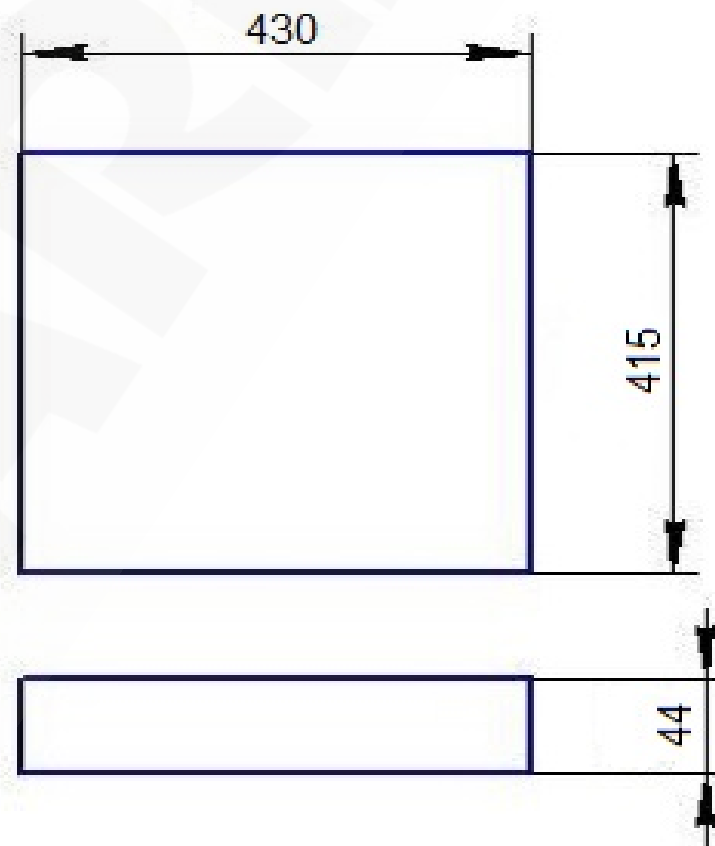

5. Установка.

ВНИМАНИЕ! Перед подключением и настройкой оборудования обязательно прочтите руководство по эксплуатации устройства. Помните, что неправильная установка и настройка оборудования может привести к его неработоспособности и выходу из строя!

ВНИМАНИЕ! В случае установки видеоре­гистратора на токопроводящую поверхность, во избежание попадания постороннего напряжения на корпус видеоре­гистратора, эта поверхность должна быть заземлена!

6. Сертификация

Сертификат соответствия № РОСС RU.АГ40.В06152

7. Габаритный чер­чеж

8. Утилизация

Изделие утилизировать как бытовую технику согласно правилам установленными органами самоуправления региона утилизации.

9. Гарантийные обязательства

Гарантийные обязательства представлены на сайте по ссылке:
<http://www.beward.ru/contact/service/>